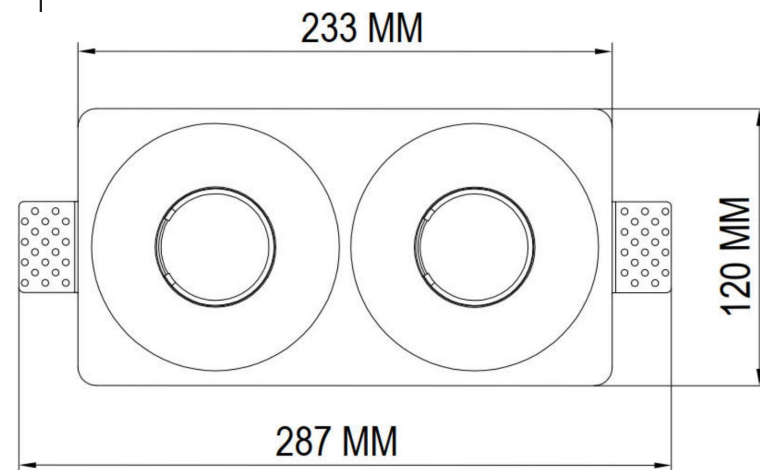

③ Cut-out: 251*128MM

⑦

④

⑤

⑧

⑥

⑨

⑩

①

②

⑪

2xGU10 10W

Модель: DL002-DW-02-W

Коллекция: Downlight

Gyps Modern
Встраиваемый светильник