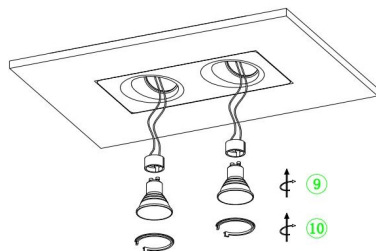

③ Cut-out: 251*128MM

⑦

④

⑤

⑧

⑥

⑨

⑩

①

②

⑪

2xGU10 10W

Модель: DL002-DW-02-W

Коллекция: Downlight

Gyps Modern
Встраиваемый светильник