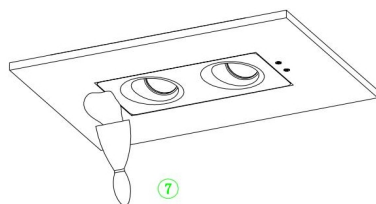

③ Cut-out: 251*128MM

⑦

④

⑤

⑧

⑥

⑨

⑩

①

②

⑪

2xGU10 10W

Модель: DL002-DW-02-W

Коллекция: Downlight

Gyps Modern
Встраиваемый светильник