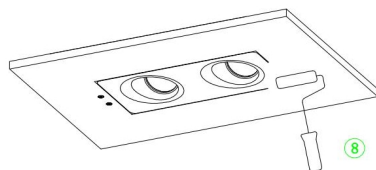

③ Cut-out: 251*128MM

⑦

④

⑤

⑧

⑥

⑨

⑩

①

②

⑪

2xGU10 10W

Модель: DL002-DW-02-W

Коллекция: Downlight

Gyps Modern
Встраиваемый светильник