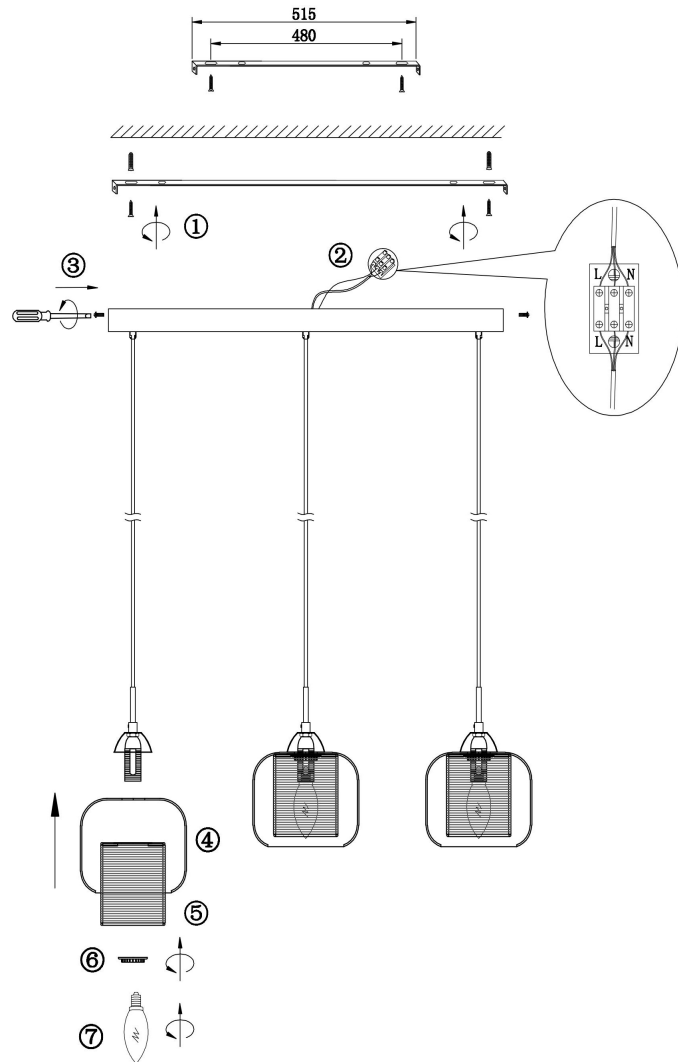

freya

Инструкция FR5314-PL-03-CH

3xE14 40W

Модель: FR5314-PL-03-CH
Коллекция: Modern
Серия: Wellington
Подвесной светильник