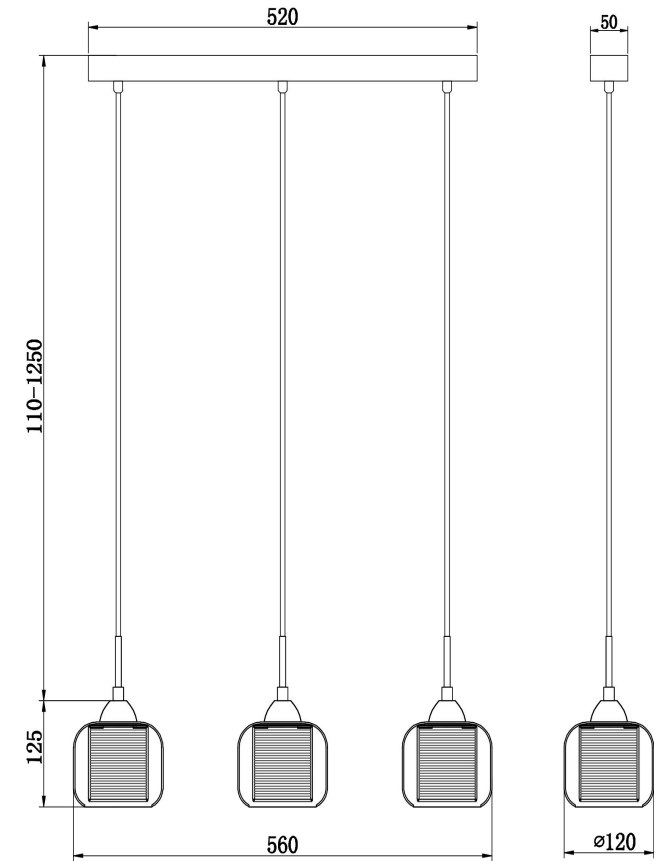

freya

Инструкция FR5314-PL-03-CH

3xE14 40W

Модель: FR5314-PL-03-CH
Коллекция: Modern
Серия: Wellington
Подвесной светильник