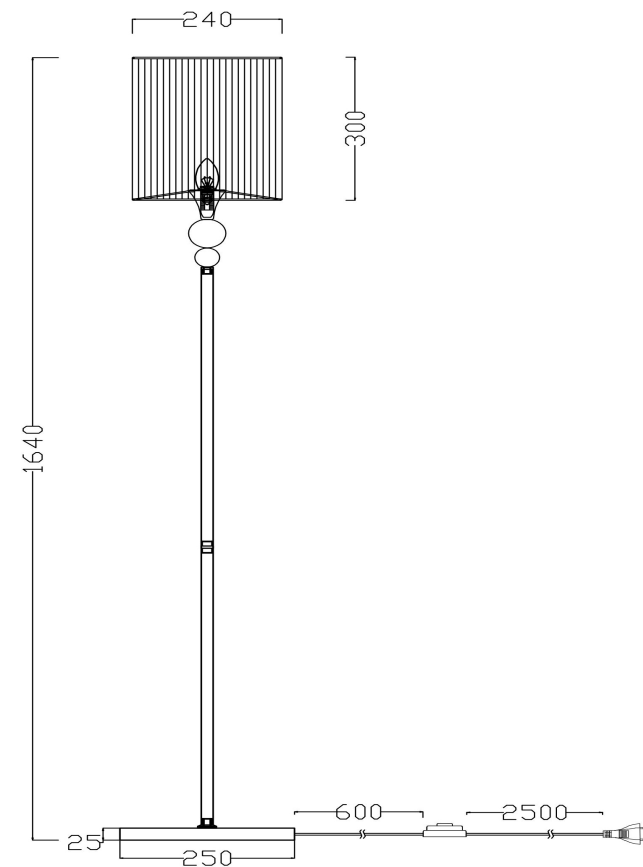

freya

Инструкция FR5093FL-01CH

1xE14 40W

Модель: FR5093FL-01CH
Коллекция: Modern
Серия: Lauren
Напольный светильник