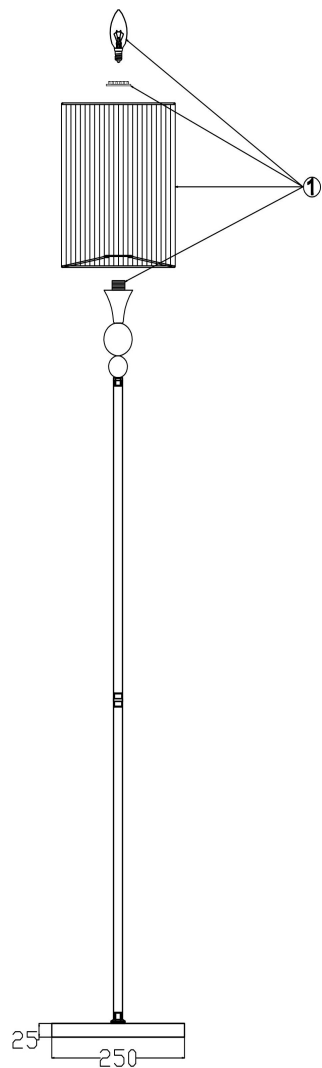

freya

Инструкция FR5093FL-01CH

1xE14 40W

Модель: FR5093FL-01CH
Коллекция: Modern
Серия: Lauren
Напольный светильник